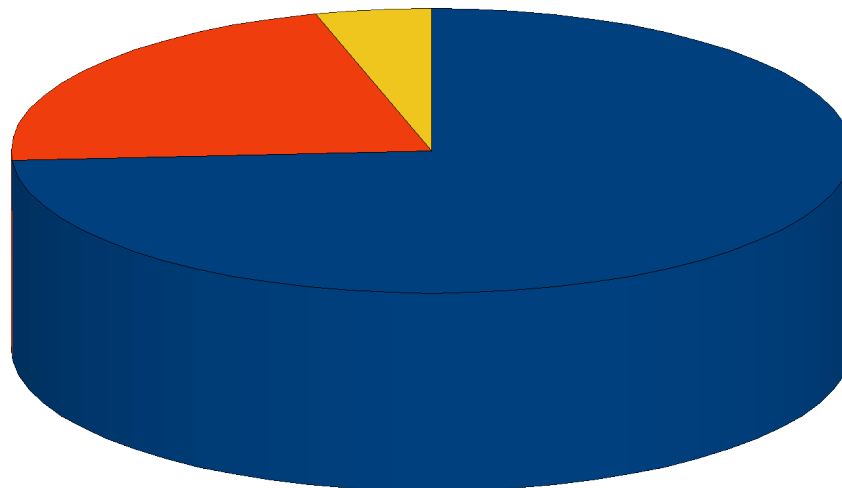

tribunal
de justiça
do estado de goiás

PODER JUDICIÁRIO
Diretoria Administrativa
Divisão de Serviços Apoio ao Interior

JUSTIÇA ATIVA

QUESTÃO	Sim	Em Parte	Não	TOT
Você conseguiu resolver seu processo?	143	74	19	236
Você considera importante a realização do mutirão Justiça Ativa?	206	28	2	236
TOTAL	349	102	21	472
	73,94%	21,61%	4,45%	100,00%

SERVIÇOS PRESTADOS NA JUSTIÇA ATIVA

■ Sim ■ Em Parte ■ Não