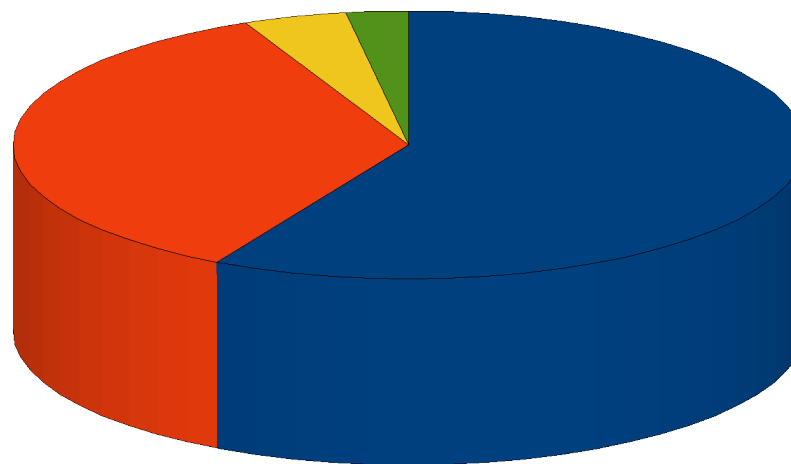

**tribunal
de justiça**
do estado de goiás

PODER JUDICIÁRIO
Diretoria Administrativa
Divisão de Serviços Apoio ao Interior

JUSTIÇA ATIVA

QUESTÃO	Ótimo	Bom	Ruim	Péssimo	TOT
No geral, como você vê os serviços prestados pelo Foro dessa cidade?	137	83	10	6	236
TOTAL	58,05%	35,17%	4,24%	2,54%	100,00%
	93,22%		6,78%		

CONCEITO DA JUSTIÇA ATIVA

■ Ótimo ■ Bom ■ Ruim ■ Péssimo